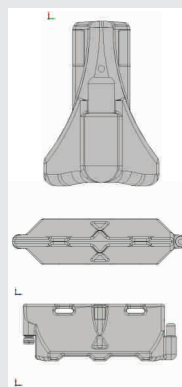

Dĺžka: 1250 mm
Šírka: 450 mm
Výška: 750 mm

Váha: 8,5 kg
Material: Polyethylen
Farby: červená a biela

Dimensions:

length: 1250 mm
width: 450 mm
height: 750 mm

weight: 8,5 kg
material: polyethylene
colours: red and white
foil class 2

Dĺžka: 1250 mm
Šírka: 350 mm
Výška: 500 mm
:
Váha: 7,5 kg
Material: Polyetylen
Farby: červená a biela

Dimensions:

length: 1250 mm
width: 350 mm
height: 500 mm
weight: 7,5 kg
material: polyethylene
colours: red and white
foil class 2