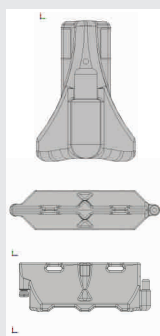

Dĺžka: 1250 mm
Šírka: 450 mm
Výška: 750 mm

Váha: 8,5 kg
Material: Polyethylen
Farby: červená a biela

Dimensions:

length: 1250 mm
width: 450 mm
height: 750 mm

weight: 8,5 kg
material: polyethylene
colours: red and white
foil class 2

Dĺžka: 1250 mm
Šírka: 350 mm
Výška: 500 mm
:
Váha: 7,5 kg
Material: Polyetylen
Farby: červená a biela

Dimensions:

length: 1250 mm
width: 350 mm
height: 500 mm
weight: 7,5 kg
material: polyethylene
colours: red and white
foil class 2